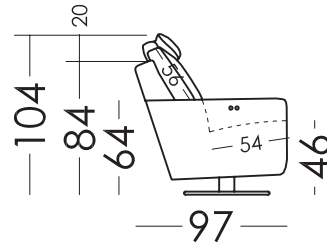

## Dimensions

Largeur:	80cm
Hauteur:	104cm
Profondeur:	97cm
Hauteur assise:	46cm
Hauteur accoudoir:	64cm
Hauteur dossier:	56cm
Profondeur ouverte:	146cm

## Information technique

Carcasse:	Bois de pin et planche
Suspension assise:	N.E.A
Suspension dossier:	Suspension par sangle de 80 mm
Mousse d'assise:	Toucher moyennement dur (blanc)
Assise:	Polyuréthane 35Kg + fibre
Dossier:	Fibersilk 100% fibre
Coussin d'ornement:	-
Parties déhoussables:	Assise, dossier et têteière